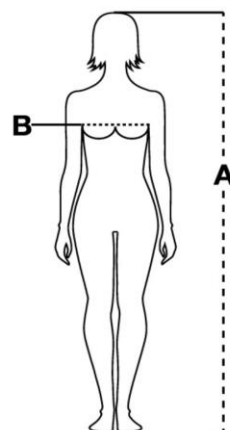

Sweats enfant

Sapphire Blue

Fire Red

Guide des tailles

3 / 4 ans	98 / 104 cm
5 / 6 ans	110 / 116 cm
7 / 8 ans	122 / 128 cm
9 / 11 ans	134 / 146 cm
12 / 13 ans	152 / 158 cm

Sweats femme

Bordeaux

Bleu Marine

Tailles Tolérance +/- 5%	Hauteur (A)	Poitrine (B)
S	162/168	78/82
M	166/172	84/90
L	170/174	92/98

Sweats hommes

Bordeaux

Bleu Marine

Tailles Tolérance +/- 5%	Hauteur (A)	Poitrine (B)
S	168/174	86/92
M	172/178	94/100
L	174/180	102/108
XL	176/182	110/116
XXL	178/184	118/124